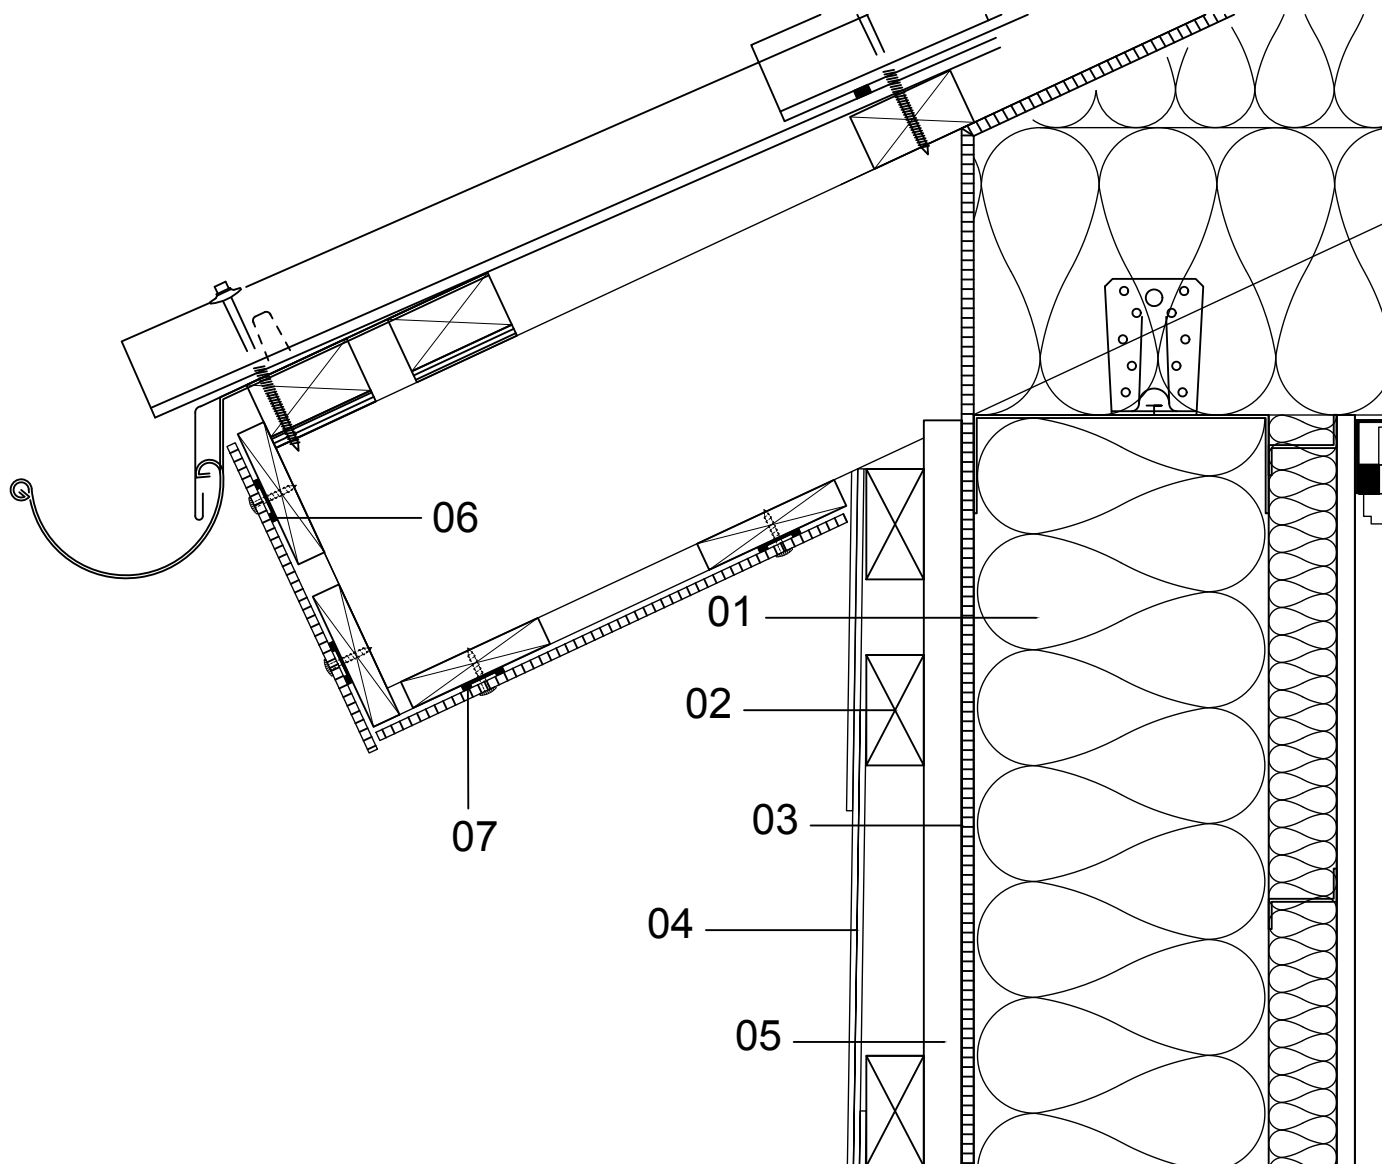

Udhæng

Skifer som facadebeklædning på vandretliggende lægter i let ydervægskonstruktion.

- 01 Let ydervæg
Stålskelletvæg
- 02 Bærelægter
38x73 mm vandrette lægter
- 03 Vindspærre
- 04 Vertigo skifer Rektangulær
Farve: Antrazit glat eller Struktur
Format: 600x300
Pladetykkelse: 4 mm
Montagebredde: 303 mm
- 05 25x45 mm afstandslister
Trykimprægneret
- 06 Ventilationsprofil PVC c-c max 600 mm
- 07 Ventilationsprofil PVC c-c max 400 mm

Lodret snit - udhæng

Vertigo

Kometvej 36 - DK-6230 Rødebro
Tlf. 73 66 19 99 E-mail.:
etexnordic@etexgroup.com
www.etecnordic.dk

DATO: 09.08.2011

MÅL: 1:5

SIGN: dkivpb

(41).5.205