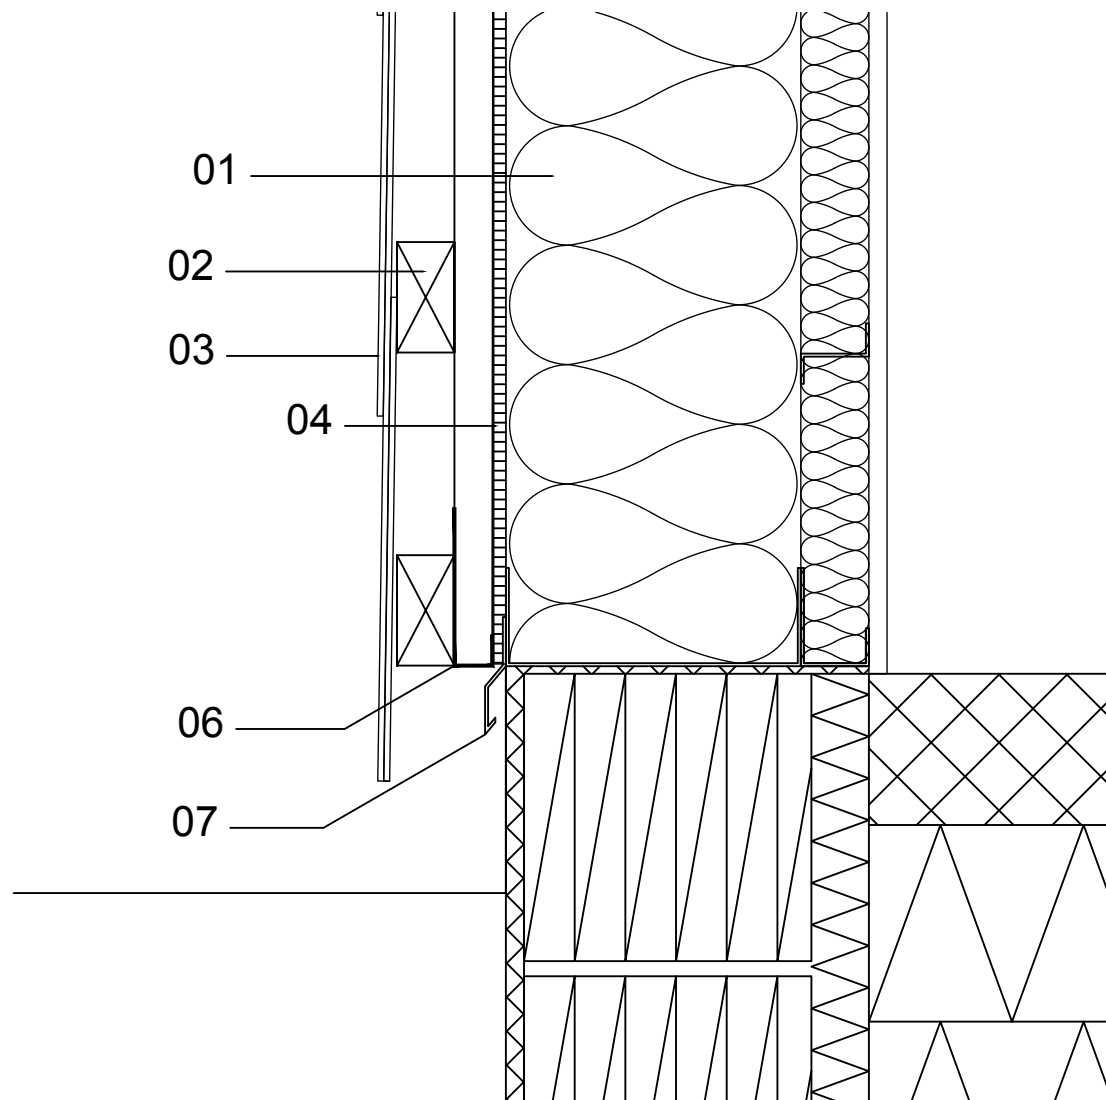

Sokkel

Vertigo Skifer som facadebeklædning på vandretliggende lægter i let ydervægskonstruktion.

- 01 Let ydervæg
Stålskellevæg
- 02 Bærelægter
38x73 mm vandrette lægter
- ..
- 03 Vertigo skifer Rektangulær
Farve: Antrazit glat eller Struktur
Format: 600x300
Pladetykkelse: 4 mm
Montagebredde: 303 mm
- 04 Vindspærre
- 05 Insektstop
- 06 Sökkelsikring
- 07 Vandnæseprofil

Lodret snit - Sokkel

Vertigo

Kometvej 36 - DK-6230 Rødekro
Tlf. 73 66 19 99 E-mail.:
etexnordic@etexgroup.com
www.etecnordic.dk

DATO:

09.08.2011

MÅL:

1:5

SIGN: