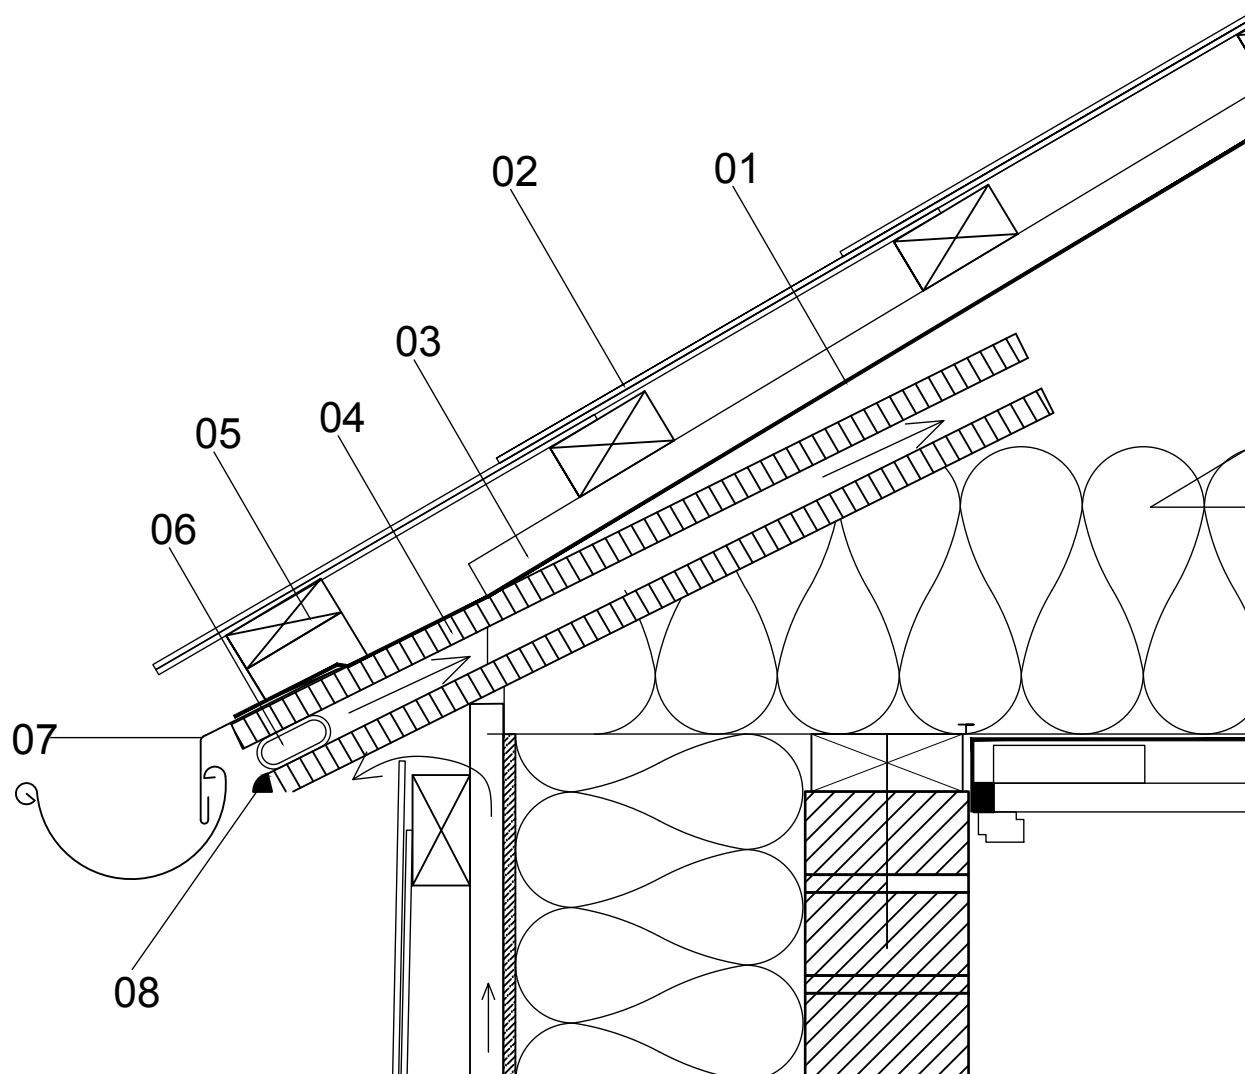

## Tagfod

Tagfod med gesims  
Skifer på lægter med undertag.

- 01 Undertag
- 02 Vertigo skifer Rektangulær  
Farve: Antrazit glat eller Struktur  
Format: 600x300  
Pladetykkelse: 4 mm  
Montagebredde: 303 mm
- 03 25x45 mm afstandsliste  
Trykimprægneret
- 04 Fodplade  
22 mm vandfast krydsfine
- 05 Startlægte  
25 x 50 mm liste på dræn klosset
- 06 Snefangsrør
- 07 Fodblik.
- 08 Elastisk fuge

Lodret snit - tagfod, skifer tag og facade

**Vertigo**

Kometvej 36 - DK-6230 Rødekro  
Tlf. 73 66 19 99 E-mail:  
etexnordic@etexgroup.com  
www.etecnordic.dk

DATO: 13.07.2017

MÅL: 1:5

SIGN: dkivpb

(47).5.220