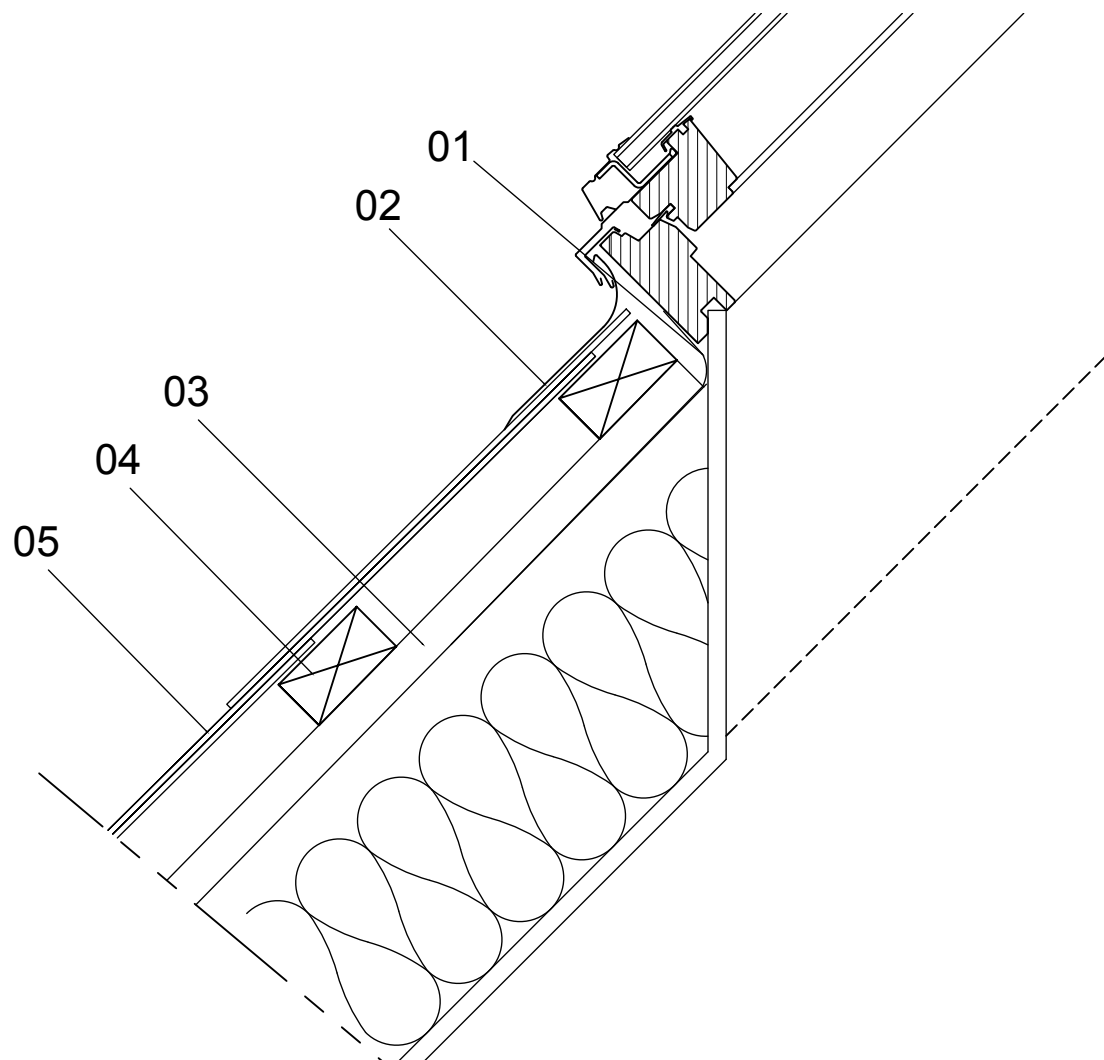

Tagvindue underkant

Skifer på lægter med undertag ved overkant
vindue som model Velux

01 Undertag

02 Indækning til skiffer

03 25x45 mm afstandsliste
Trykimprægneret

04 Lægter 38x73 mm

05 Vertigo skifer Rektangulær
Farve: Antrazit glat eller Struktur
Format: 600x300
Pladetykkelse: 4 mm
Montagebredde: 303 mm

Lodret snit - Tagvindue underkant

Vertigo

Kometvej 36 - DK-6230 Rødekro
Tlf. 73 66 19 99 E-mail.:
etexnordic@etexgroup.com
www.etecnordic.dk

DATO: 09.08.2011

MÅL: 1:5

SIGN: dkivpb

(47).5.220