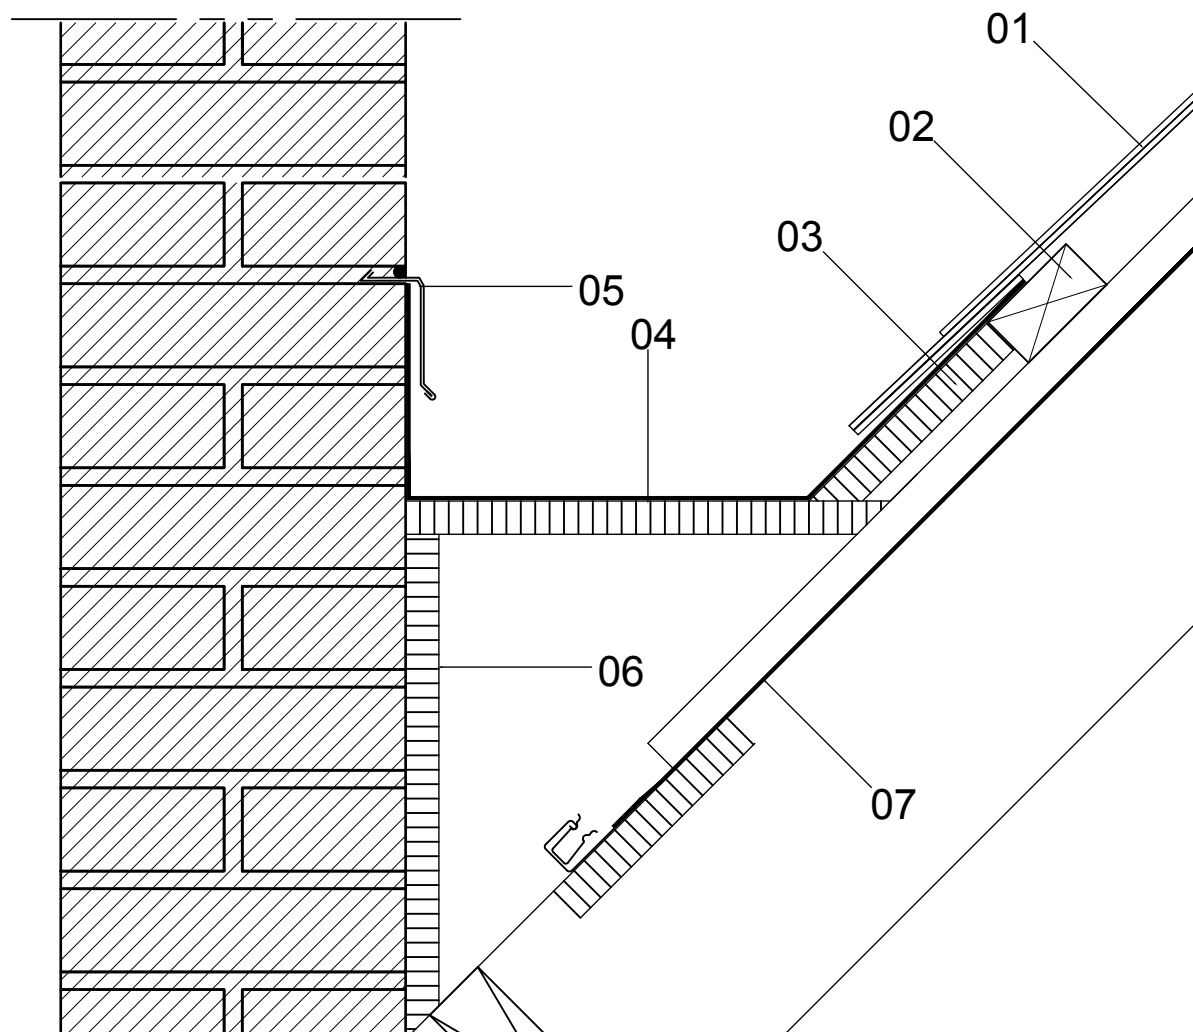

Inddækning skorsten

Skifer på lægter med undertag.

- 01 Vertigo skifer Rektangulær
Farve: Antrazit glat eller Struktur
Format: 600x300
Pladetykkelse: 4 mm
Montagebredde: 303 mm
- 02 T1 taglægte 38x73 mm. Der henvises til TOP-anvisning: Lægter på tage.
- 03 22 mm vandfast krydsfiner
- 04 Skotrende beklædes i zink
- 05 Zinkløskant
- 06 22 mm vandfast krydsfiner
- 07 Undertag

Lodret snit - inddækning skorsten

Vertigo

Kometvej 36 - DK-6230 Rødekro
Tlf. 73 66 19 99 E-mail.:
etexnordic@etexgroup.com
www.etecnordic.dk