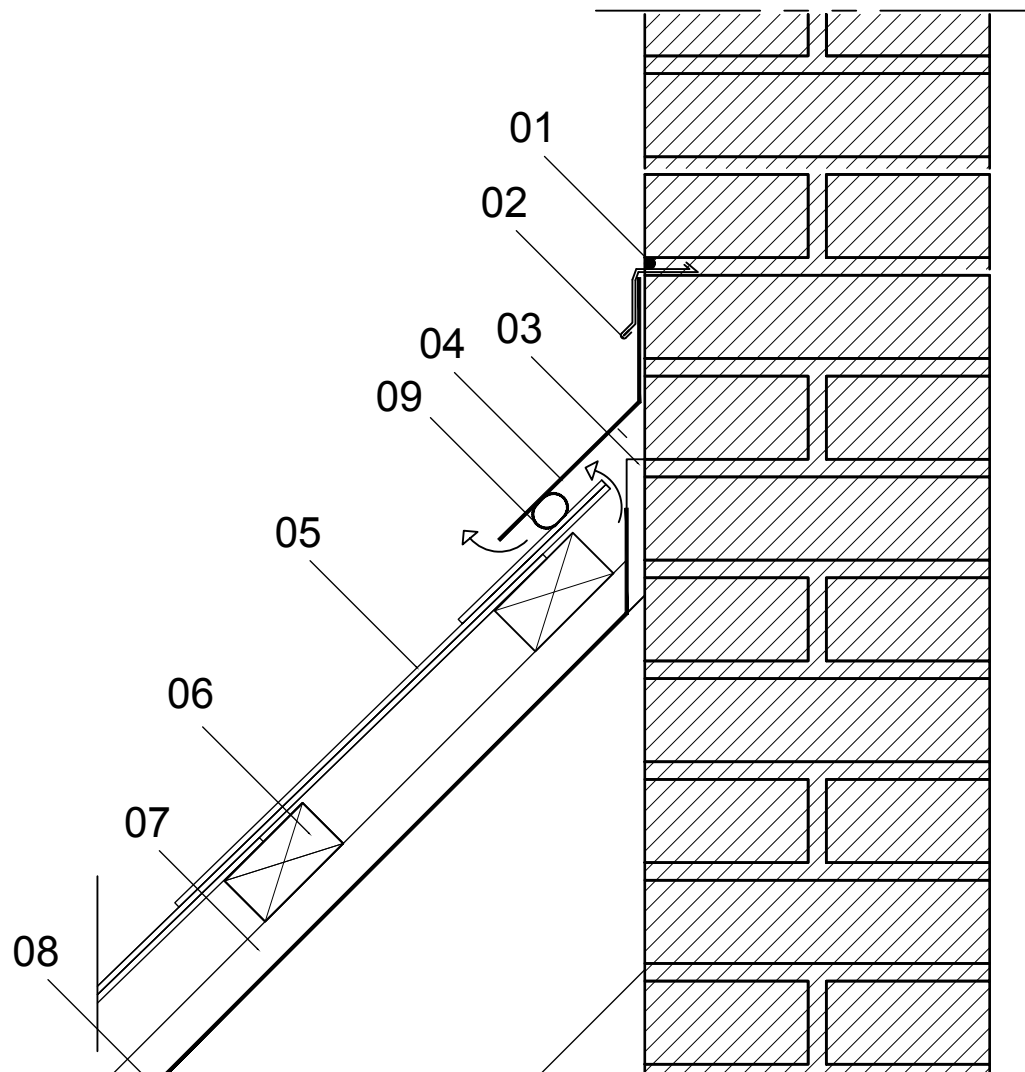

Tilslutning mur

Skifer på lægter med undertag.

- 01 Elastisk fuge
- 02 Zinkløskant
- 03 Krydsfiner
Monteres til fastgørelse af undertag
- 04 Inddækning
- 05 Vertigo skifer Rektangulær
Farve: Antrazit glat eller Struktur
Format: 600x300
Pladetykkelse: 4 mm
Montagebredde: 303 mm
- 06 T1 taglægter 38x73 mm. Der
henvises til TOP-anvisning: Lægter på
tage.
- 07 25x45 mm afstandsliste
Trykimprægneret
- 08 Undertag
- 09 Snefangsrør min. 10 mm lurt spalte

Lodret snit - Tilslutning mur

Vertigo

Kometvej 36 - DK-6230 Rødekro
Tlf. 73 66 19 99 E-mail.:
etexnordic@etexgroup.com
www.etecnordic.dk

DATO: 09.08.2011

MÅL: 1:5

SIGN: dkivpb

(47).5.216