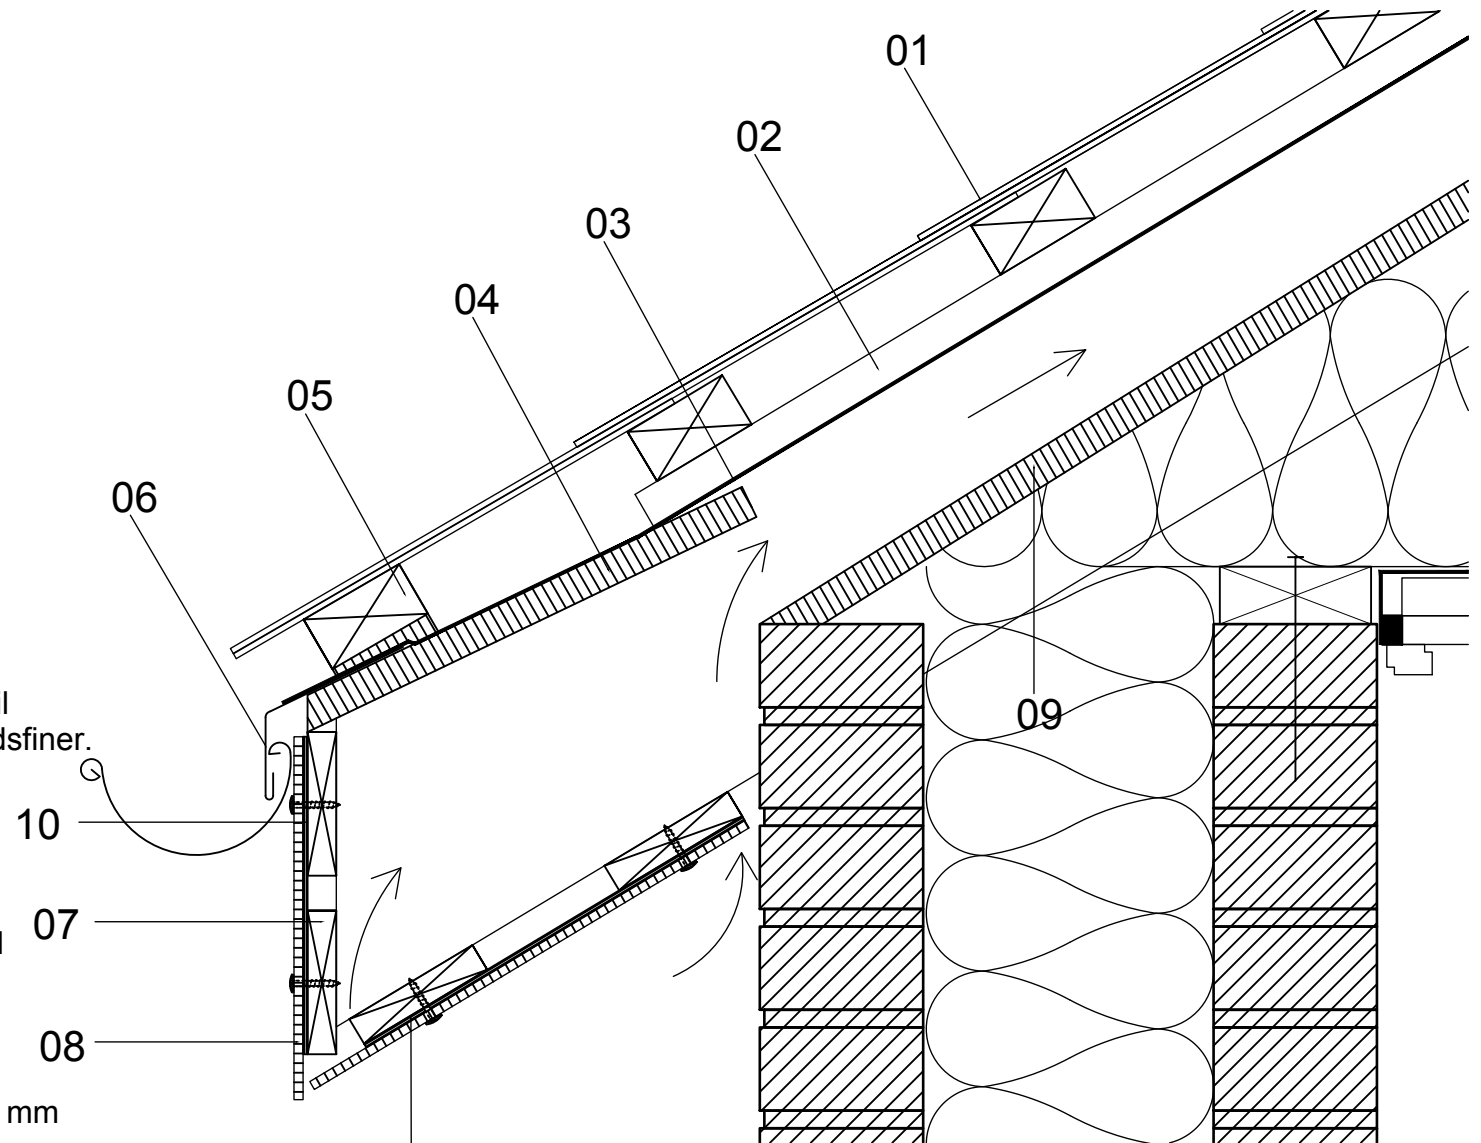

Tagfod

Tagfod med udhæng

Skifer på lægter med undertag.

- 01 Vertigo skifer Rektangulær
Farve: Antrazit glat eller Struktur
Format: 600x300
Pladetykkelse: 4 mm
Montagebredde: 303 mm
- 02 25x45 mm afstandsliste
Trykimprægneret
- 03 Undertag
- 04 Fodplade
22 mm vandfast krydsfine
- 05 Startlægte
38x73 mm T1 lægte. Opklodses til
niveau med plastklodser eller krydsfiner.
- 06 Fodblik
- 07 Forskalling 22 mm.
- 08 Ivarsson 9 mm Operal multiboard
- 09 Vindplade
Krydsfiner
- 10 Ventilationsprofil PVC c-c max 600 mm
- 11 Ventilationsprofil PVC c-c max 400 mm

Lodret snit - Tagfod med udhæng

Vertigo

Kometvej 36 - DK-6230 Rødekro
Tlf. 73 66 19 99 E-mail.:
etexnordic@etexgroup.com
www.etecnordic.dk

DATO: 09.08.2011

MÅL: 1:5

SIGN: dkivpb

(47).5.213