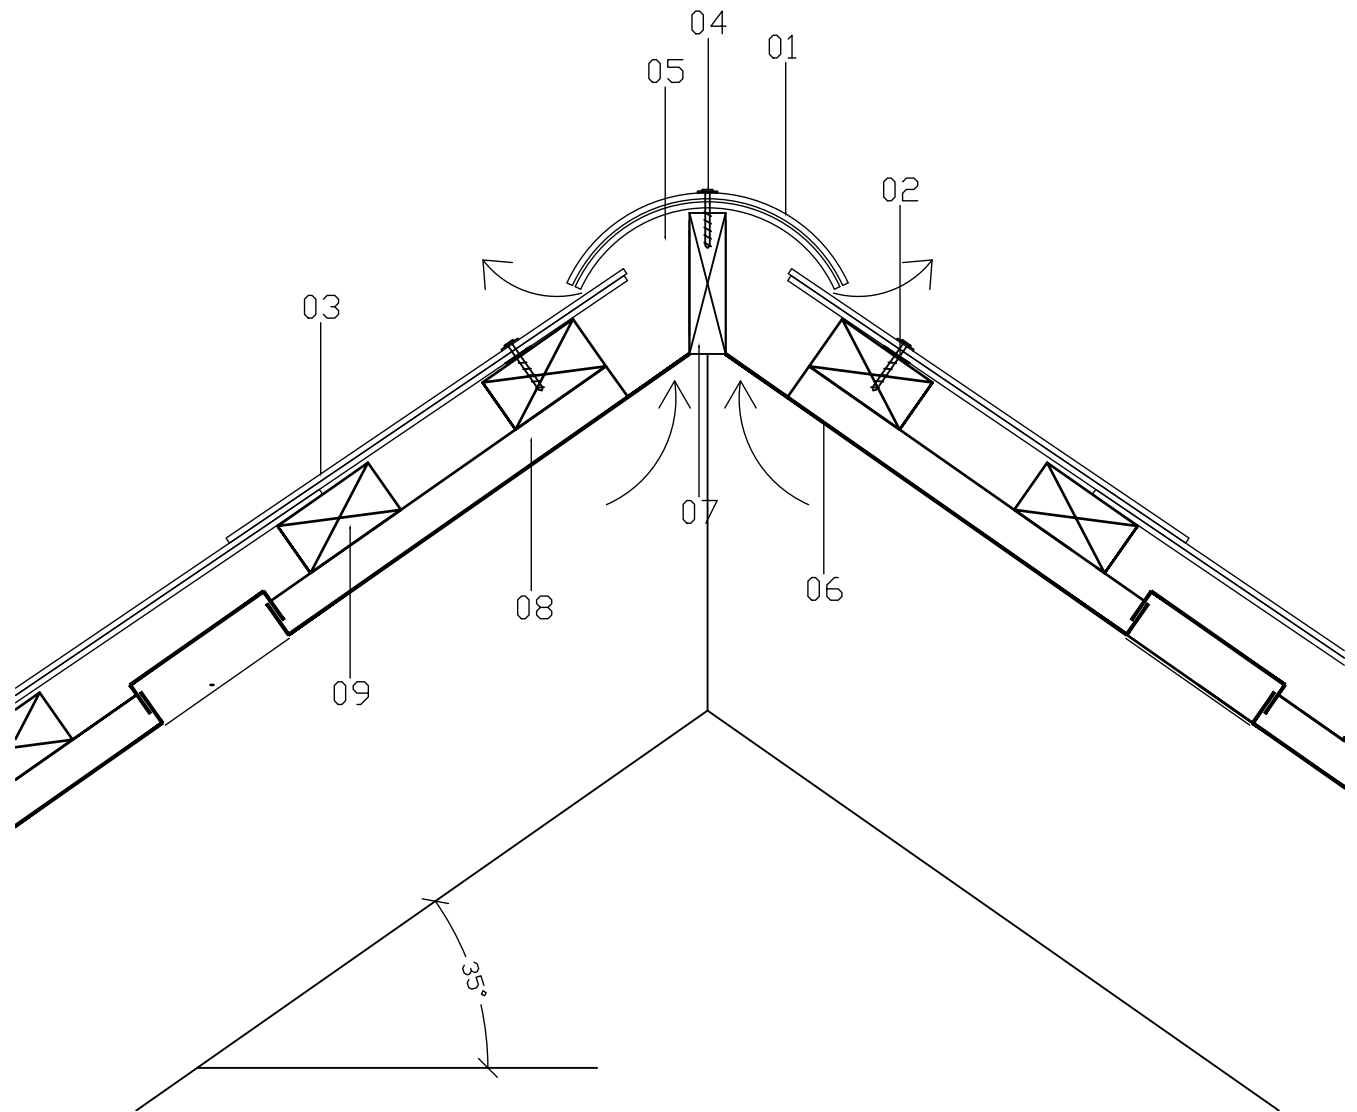

Rygning

konisk rygning.

Skifer på lægter med undertag.

- 01 Konisk rygning
Format: 400x150-175.
Dækmål: 350 mm.
- 02 Opklodsning
5 mm trykimp. liste
- 03 Vertigo skifer Rektangulær
Farve: Antrazit glat eller Struktur
Format: 600x300
Pladetykkelse: 4 mm
Montagebredde: 303 mm
- 04 Facadeskrue
Top-fix A2 til træ, rustfri
- 05 Krydsfiner med min 10 mm spalte til
ventilation
- 06 Undertag
- 07 Rygningsplanke
- 08 25x45 mm afstandsliste
Trukimprægneret
- 09 Lægte 38x73 mm

Lodret snit - Kip med konisk rygning

Vertigo

Kometvej 36 - DK-6230 Rødekro
Tlf. 73 66 19 99 E-mail.:
etexnordic@etexgroup.com
www.etecnordic.dk