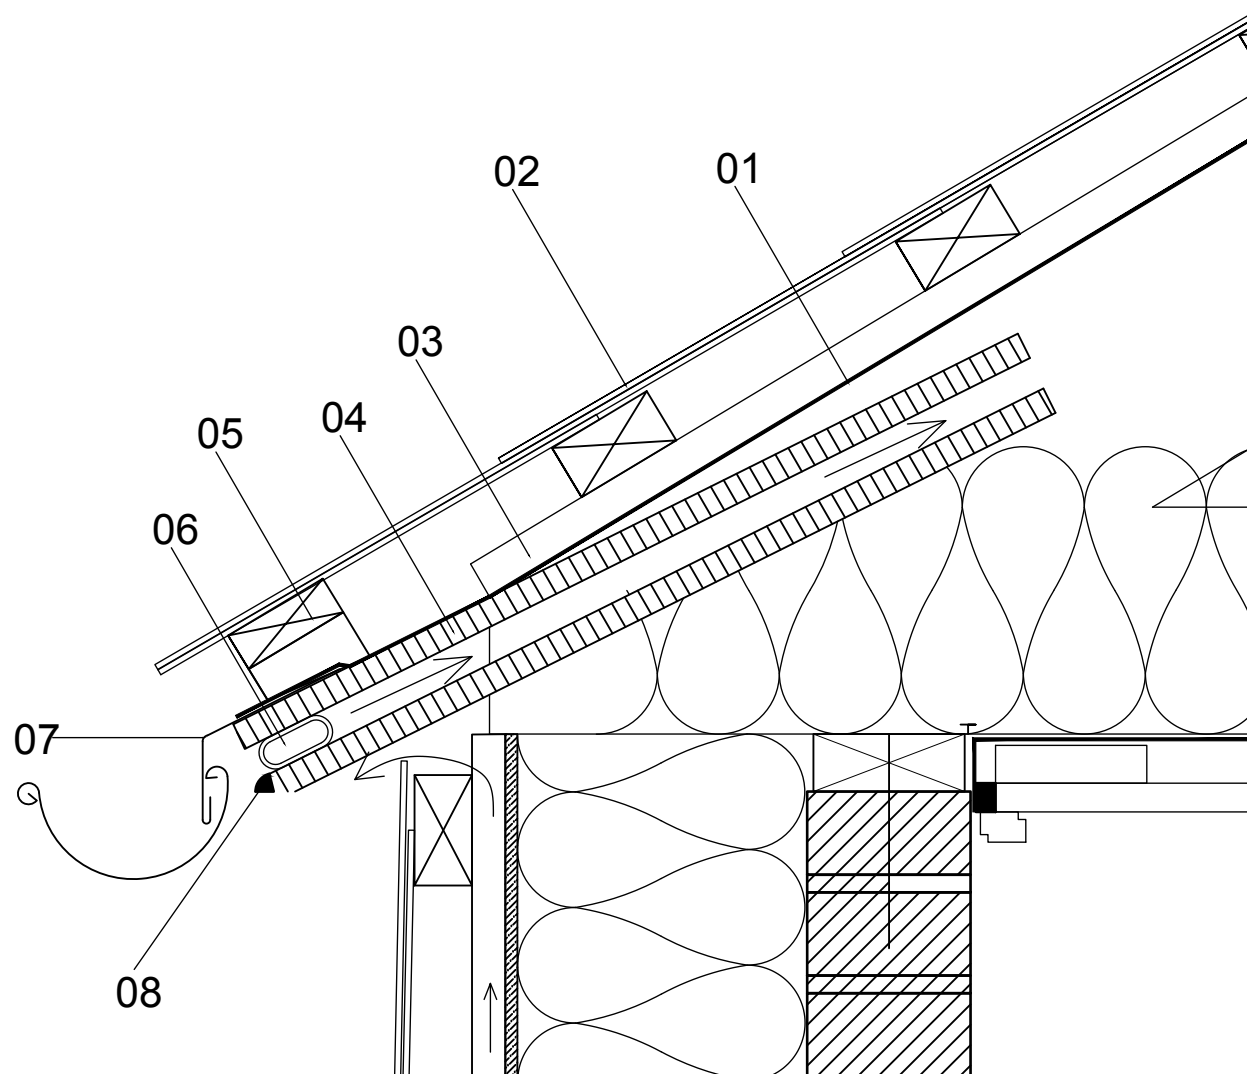

Tagfod

Tagfod med gesims
Skifer på lægter med undertag.

- 01 Undertag
- 02 Vertigo skifer Rektangulær
Farve: Antrazit glat eller Struktur
Format: 600x300
Pladetykkelse: 4 mm
Montagebredde: 303 mm
- 03 25x45 mm afstandsliste
Trykimprægneret
- 04 Fodplade
22 mm vandfast krydsfine
- 05 Startlægte
25 x 50 mm liste på dræn klosset
- 06 Snefangsrør
- 07 Fodblik.
- 08 Elastisk fuge

Lodret snit - tagfod, skifer tag og facade

Vertigo

Kometvej 36 - DK-6230 Rødekro
Tlf. 73 66 19 99 E-mail:
etexnordic@etexgroup.com
www.etecnordic.dk

DATO: 13.07.2017

MÅL: 1:5

SIGN: dkivpb

(47).5.220