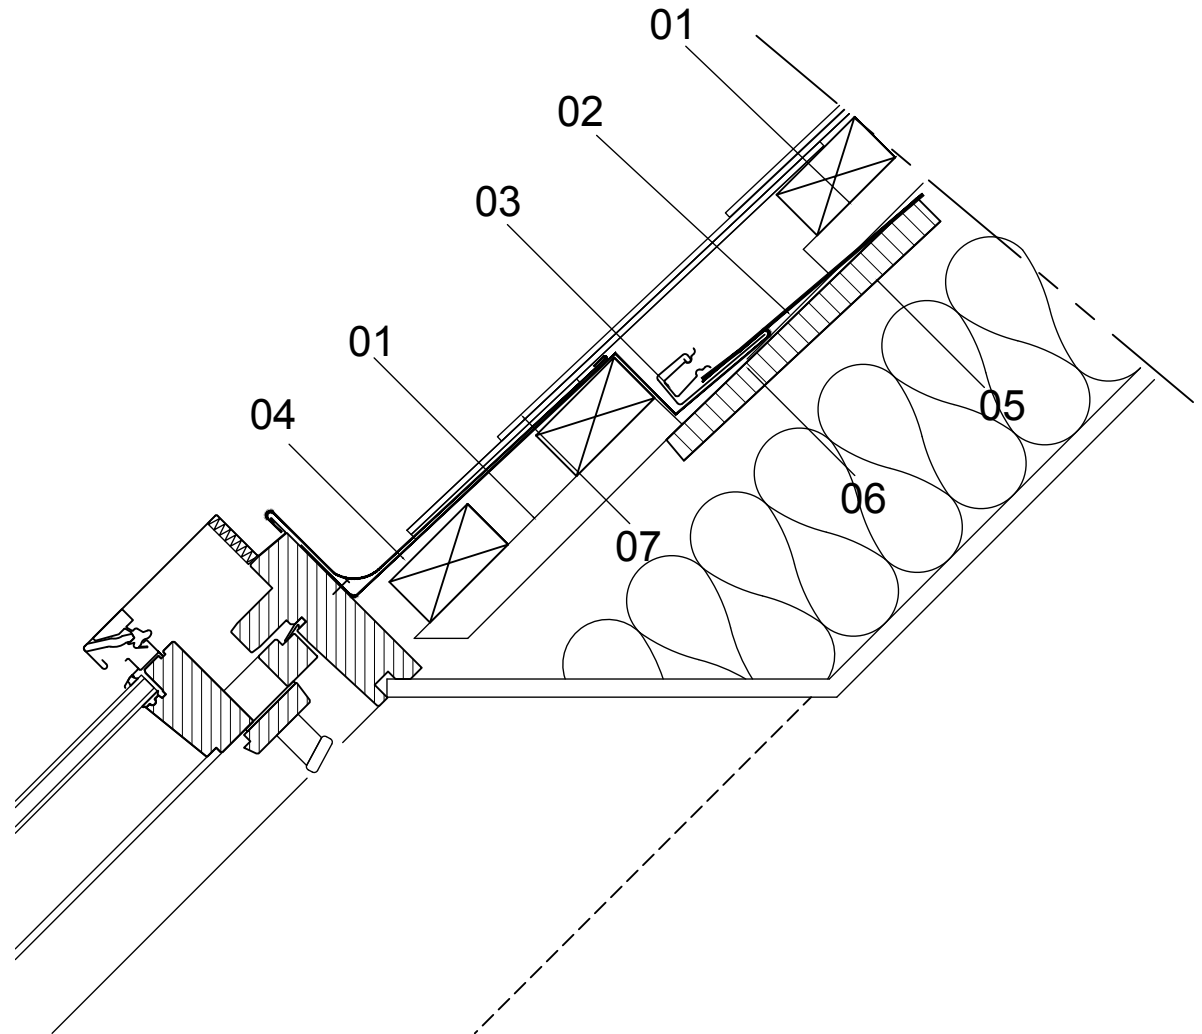

Tagvindue overkant

Skifer på lægter med undertag ved overkant
vindue som model Velux

- 01 25x45 mm afstandslister
Trukimprægneret
- 02 Undertag
- 03 Afvandingsrende
- 04 Inddækning/skotrende
- 05 Vandfast krydsfiner
- 06 Undertagskrave
- 07 Vertigo skifer Rektangulær
Farve: Antrazit glat eller Struktur
Format: 600x300
Pladetykkelse: 4 mm
Montagebredde: 303 mm

Lodret snit - Tagvindue overkant

Vertigo

Kometvej 36 - DK-6230 Rødekro
Tlf. 73 66 19 99 E-mail.:
etexnordic@etexgroup.com
www.etecnordic.dk

DATO: 09.08.2011

MÅL: 1:5

SIGN: dkivpb

(47).5.218