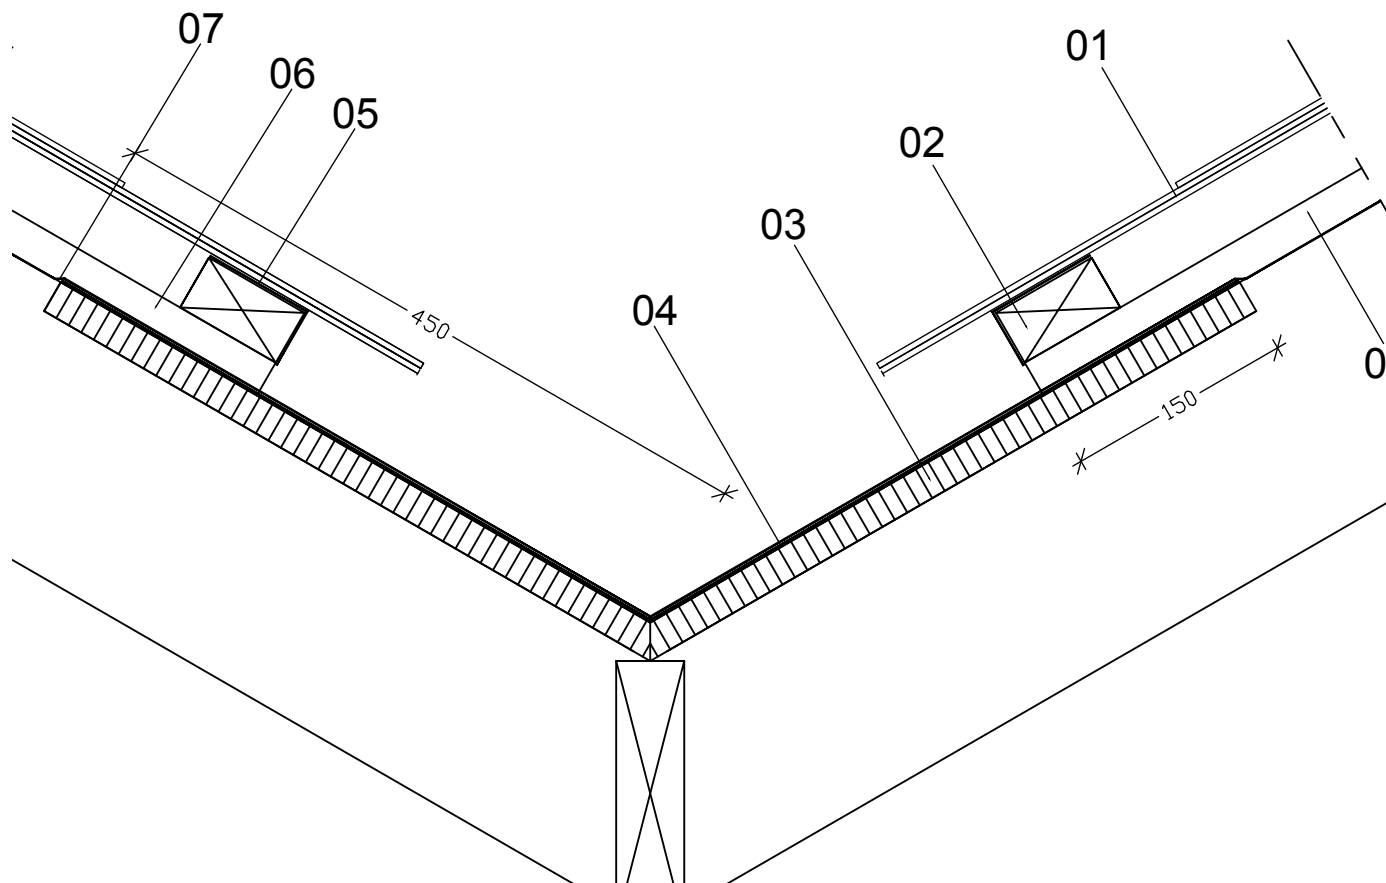

Skotrende

Skifer på lægter med undertag.

- 01 Vertigo skifer Rektangulær
Farve: Antrazit glat eller Struktur
Format: 600x300
Pladetykkelse: 4 mm
Montagebredde: 303 mm
- 02 T1 taglægter 38x73 mm. Der henvises til TOP-anvisning: Lægter på tage.
- 03 22 mm vandfast krydsfiner
- 04 Zinkinddækning
- 05 Zink kappe
- 06 25x45 mm afstandsliste
Trykimprægneret
- 07 Undertag

Lodret snit - Skotrende

Vertigo

Kometvej 36 - DK-6230 Rødekro
Tlf. 73 66 19 99 E-mail.:
etexnordic@etexgroup.com
www.etecnordic.dk

DATO: 09.08.2011

MÅL: 1:5

SIGN: dkivpb

(47).5.217