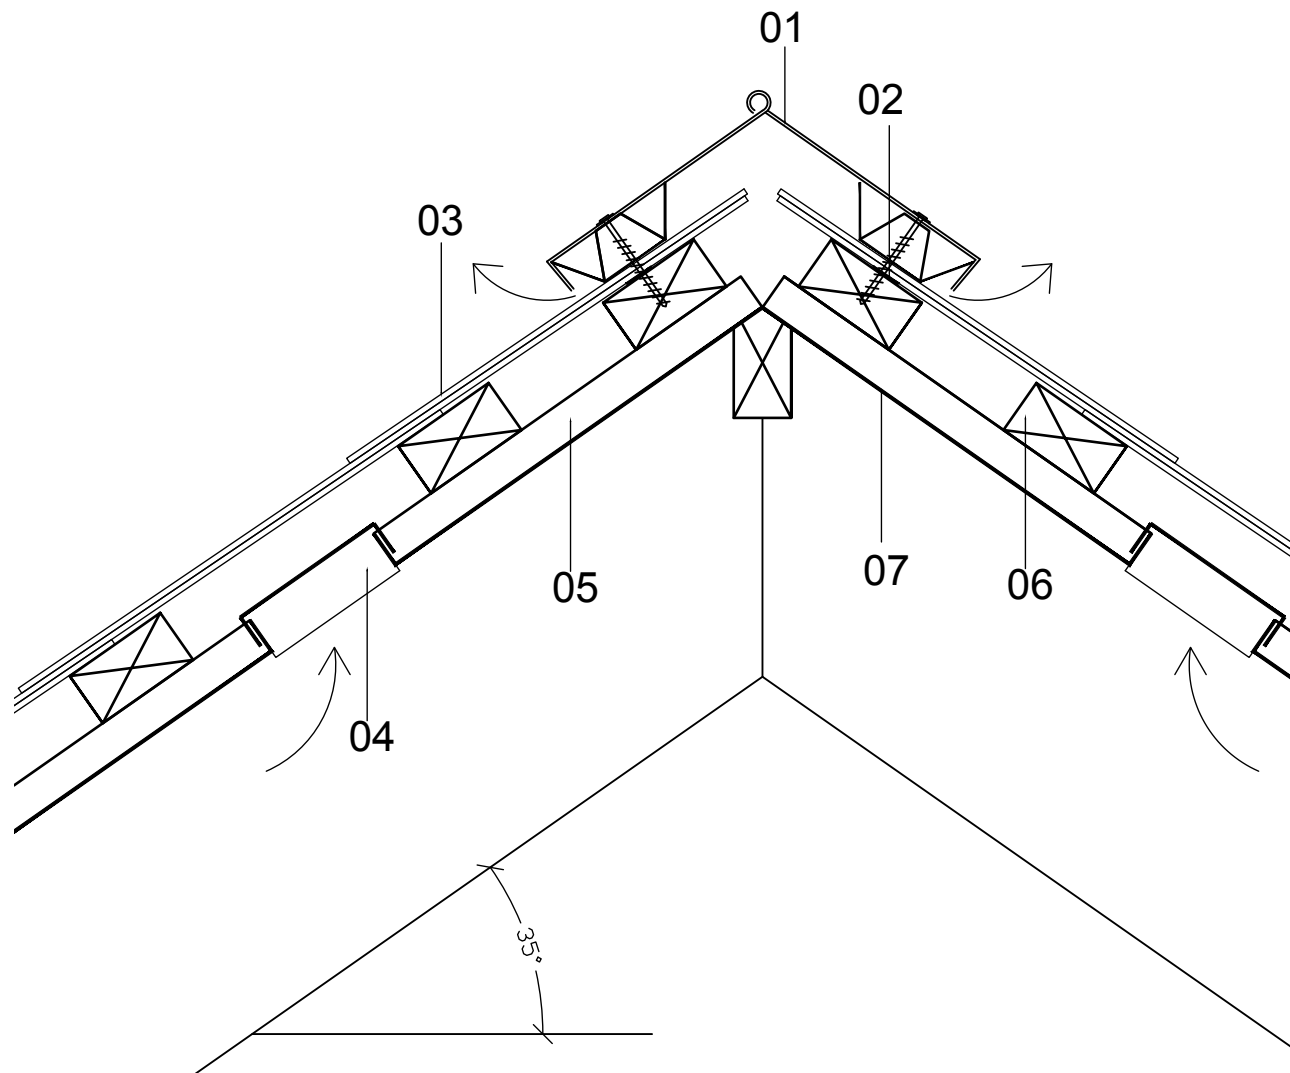

Rygning

Zinkrygning 2-delt med ventilation.
Skifer på lægter med undertag.

01 Zinkrygning 2-delt med ventilation
Format: 1000 x 172.
Dækmål: 970 mm.

02 Opklodsning
5 mm trykimp. liste

03 Vertigo skifer Rektangulær
Farve: Antrazit glat eller Struktur
Format: 600x300
Pladetykkelse: 4 mm
Montagebredde: 303 mm

04 Tagrumsventilation

05 25 x 45 mm afstandsliste
Trykimprægneret

06 T1 taglægter 38x73 mm. Der
henvises til TOP-anvisning: Lægter på
tage.

07 Undertag

Lodret snit - Kip med Zinkrygning

Vertigo

Kometvej 36 - DK-6230 Rødekrø
Tlf. 73 66 19 99 E-mail.:
etexnordic@etexgroup.com
www.etecnordic.dk

DATO: 09.08.2011

MÅL: 1:5

SIGN: dkivpb

(47).5.212