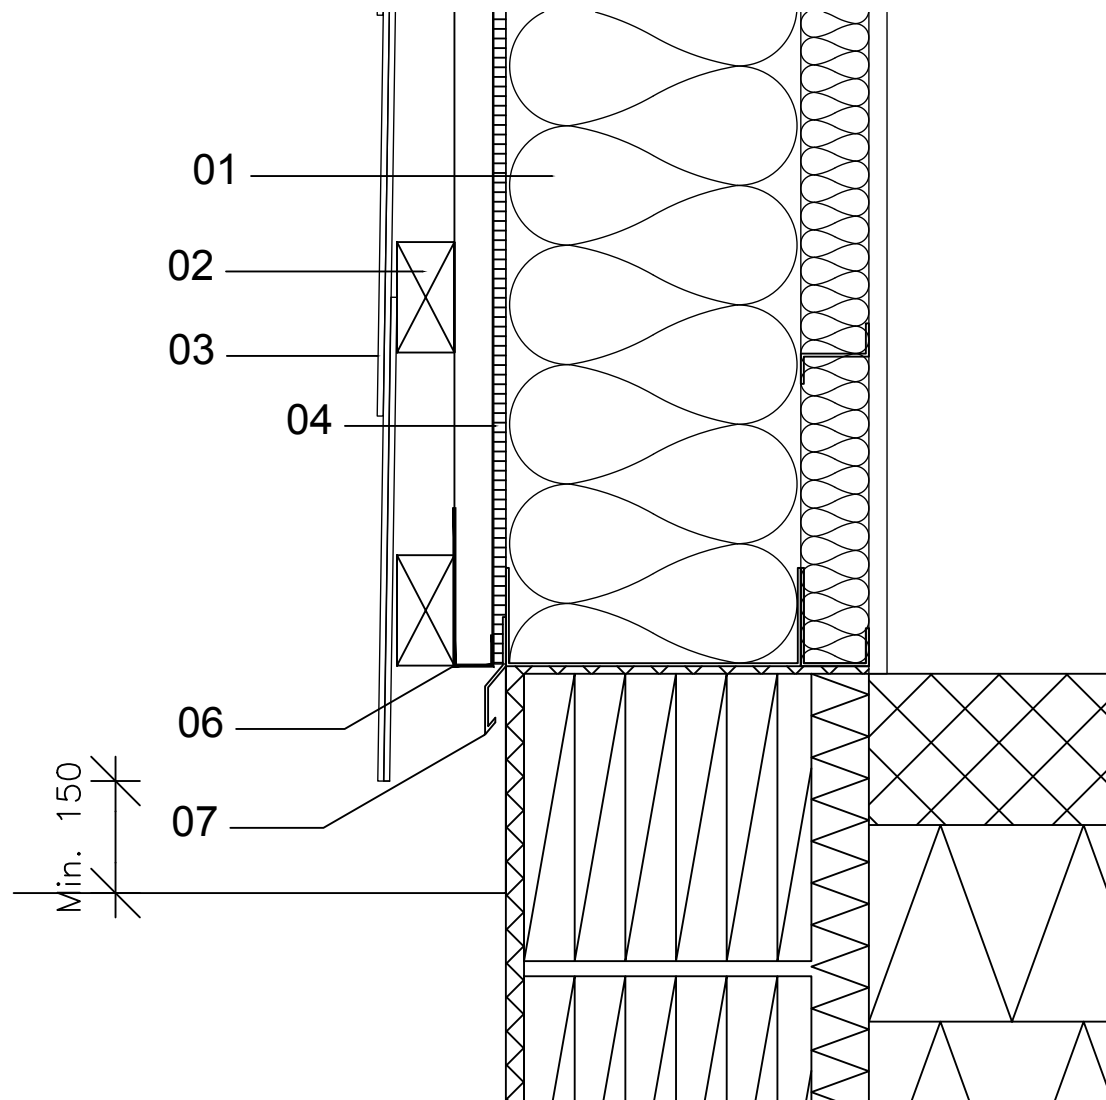

## Sokkel

Skifer som facadebeklædning på vandretliggende lægter i let ydervægskonstruktion.

- 01 Let ydervæg  
Stålskellevæg
- 02 Bærelægter  
38x73 mm vandrette lægter
- ..
- 03 Vertigo skifer Rektangulær  
Farve: Antrazit glat eller Struktur  
Format: 600x300  
Pladetykkelse: 4 mm  
Montagebredde: 303 mm
- 04 Vindspærre
- 05 Insektstop
- 06 Sökkelsikring
- 07 Vandnæseprofil

Lodret snit - Sokkel

**Vertigo**

Kometvej 36 - DK-6230 Rødekro  
Tlf. 73 66 19 99 E-mail.:  
etexnordic@etexgroup.com  
www.etecnordic.dk

DATO:

09.08.2011

MÅL:

1:5

SIGN: